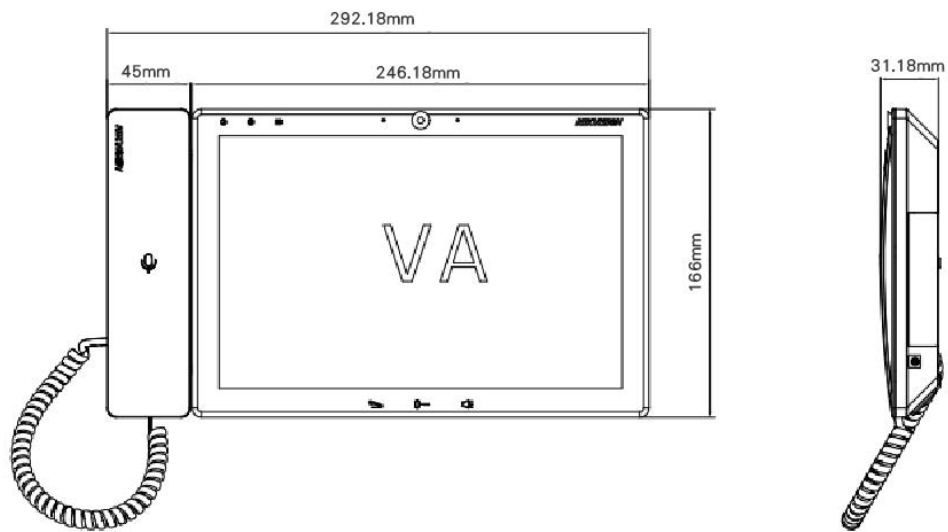

### 產品特色

- 10 吋 IPS 觸控螢幕，解析度為 1280 × 800
- 內建 SIP 專有伺服器，支援最多 10,000 個視訊對講設備
- 最多可添加 128 個網絡攝影機
- 支援超過 2 個揚聲器和麥克風
- 可連接外部耳機（3.5 毫米）、外接麥克風
- 多種介面：RJ45、RS-485、警報輸入、繼電器
- 支援透過網路遠程方便配置
- 方便的解鎖方式：臉部識別、卡片、PIN 碼

## 規格

| 系統             |   |
|----------------|---|
| 作業系統           | Android 7.1                             |
| 唯讀記憶體          | 8GB                                     |
| 記憶體            | 2GB                                     |
| 處理器            | 嵌入式高效能處理器                               |
| 基本             |   |
| 螢幕尺寸           | 10.1 吋                                  |
| 操作方式           | 電容式觸控螢幕                                 |
| 類型             | 彩色 IPS                                  |
| 解析度            | 1280 × 800                              |
| 影片             |   |
| 鏡頭             | /                                       |
| 解析度            | 200 萬                                   |
| 視野角度           | 水平：64.1° · 垂直：48.1° · 對角線：80.2°         |
| 寬動態            | /                                       |
| 補光燈            | /                                       |
| 影像壓縮           | 主流：H.264<br>子碼流：H.264                   |
| 聲音             |   |
| 聲音輸入           | 內建全向麥克風、外接揚聲器、外接麥克風、<br>外接耳機 ( 3.5 mm ) |
| 聲音壓縮           | G.711U、G.711A                           |
| 聲音輸出           | 內建揚聲器、外接揚聲器、<br>外接音箱或耳機 ( 3.5 mm )      |
| 聲音位元率          | 64 Kbps                                 |
| 音訊處理           | 回音抑制和消除                                 |
| 聲音調節           | 有                                       |
| 容量             |   |
| 連接的網絡攝像<br>頭容量 | 128                                     |
| 連接的對講設備<br>容量  | 10,000                                  |

## 尺寸表